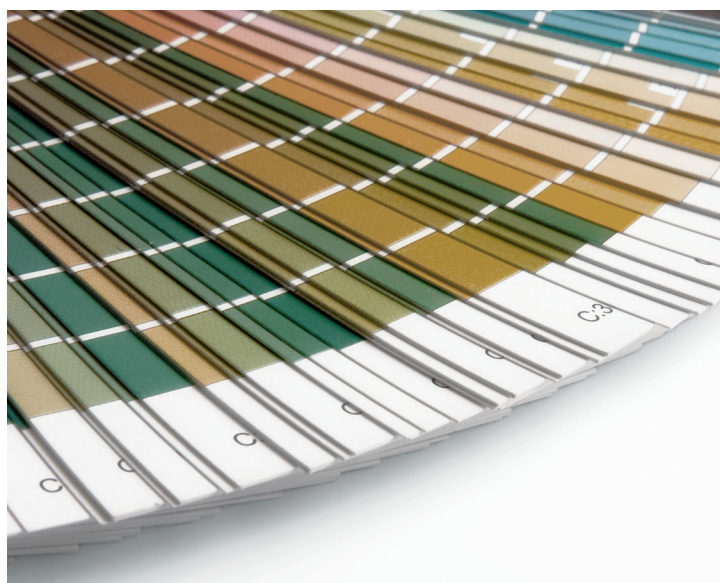

Colori e finiture

Erco propone, oltre alle finiture tradizionali bianco, avorio, grigio tinte legno, una gamma completa di colori RAL per ottenere particolari effetti cromatici; questa proposta apre interessanti prospettive in quei settori ove il design e la personalizzazione richiedono soluzioni innovative e originali.

Grazie alla miscela FRAMECOAT PVC, si possono ottenere molteplici colori richiesti ad esempio nelle ristrutturazioni di serramenti in palazzi dove è necessario mantenere il colore di facciata e, nello stesso tempo, mantenere all'interno colori classici o neutri. La finitura ha un piacevole aspetto semilucido (Gloss di 45/50%) e una tenuta al viraggio di 10 anni (anche se la garanzia è limitata a 5 anni, perché tiene in considerazione latitudini, irraggiamento, piogge acide e inquinamento ambientale). Per l'interno del serramento, la verniciatura è quel "plus" che ERCO offre ai clienti che ricercano qualcosa di diverso per la propria abitazione, per gli ambienti di lavoro, esposizioni o show room, senza rinunciare ai vantaggi che il serramento in PVC offre. La ricchezza della proposta colore e l'ottenimento di finiture con notevoli proprietà antigraffio consentono di allargare la base delle già numerose proposte.

Minimal / Colori

ARGENTO SILVER	GRIGIO
AVORIO RIVESTITO	GRIGIO CHIARO
BIANCO IN MASSA	OTTONE
BIANCO VENATO	ROVERE SBIANCATO
BLU CHIARO	VERDE PASTELLO

A richiesta:

ESTERNO BIANCO + INTERNO RIVESTITO A SCELTA TRA I COLORI STANDARD
ESTERNO RIVESTITO A SCELTA TRA I COLORI STANDARD + INTERNO BIANCO
ESTERNO + INTERNO FUORI STANDARD (FATTIBILITÀ DA VERIFICARE)

Tutte le collezioni finestre sono disponibili anche nella versione bicolore (colore interno e colore esterno)